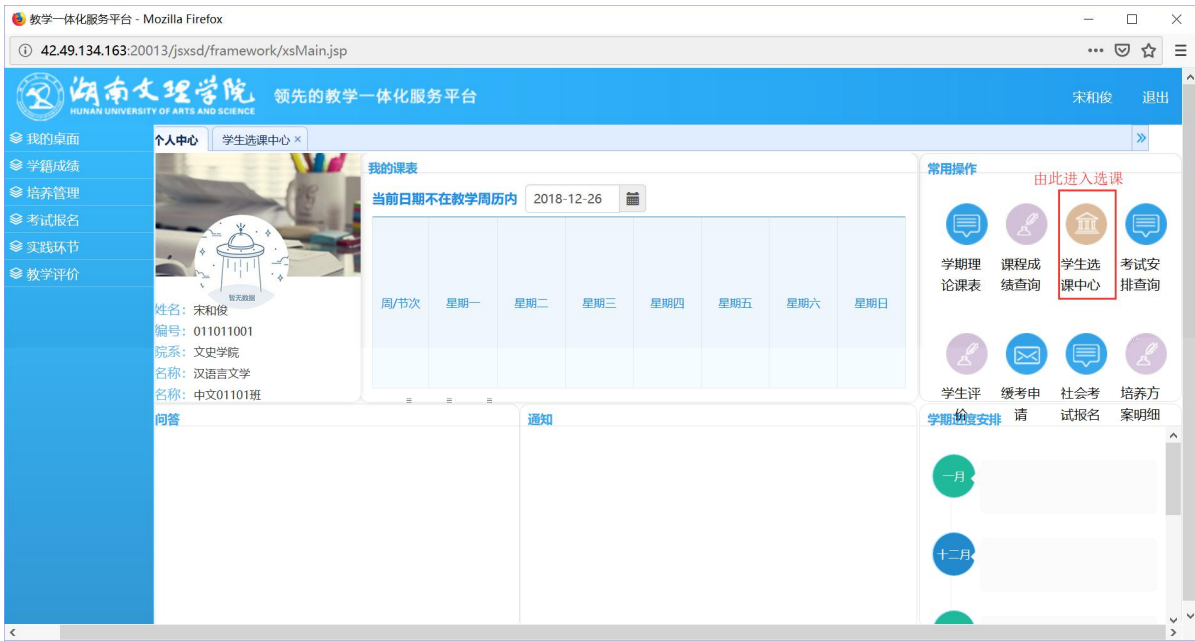


浏览器地址栏: 172.26.0.187/jsxsd/

湖南文理学院 HUNAN UNIVERSITY OF ARTS AND SCIENCE 教学一体化服务平台

用户登录

登录

温馨提示: 推荐使用IE9以上浏览器以及360极速模式。

Copyright © 2017 湖南文理学院 湖南文理学院 湖南文理学院

选课学分情况

公选课选课

本学期选课学分/门数要求及已选情况							
	最高总学分	专业内跨年级选课(控制)		跨专业选课(控制)		校公共选修课选课(控制)	
		学分	门数	学分	门数	学分	门数
设置(控制)要求	不控制	不控制	不控制	不控制	不控制	2	1
已选统计	20.0	0.0	0	0.0	0	0.0	0

快捷导航: 教学院(部)

党群机构

行政教辅机构

信息系统

国际交流

数字图书馆

采购信息